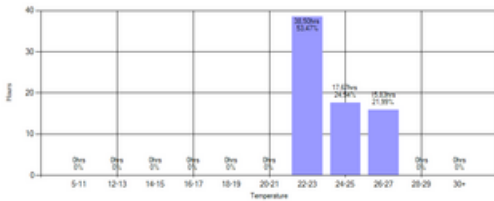

Produktbeskrivning

Yuasa logger

Kan logga spänning på 1-9 x 12V batteri

Minne för 10 år

Kan användas för stationära anläggningar men också felsökning och utvärdering på andra applikationer såsom taxiverksamhet, bussbolag, skurmaskiner etc.

Dataexport till CSV eller grafik

100 tals loggers kan ansluta till en USB dongle