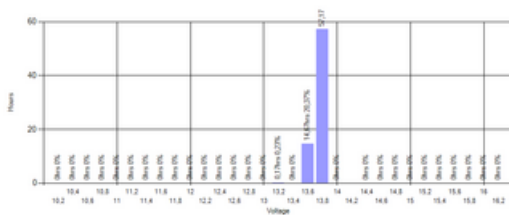

Produktbeskrivning

Yuasa logger

Kan logga spänning på 1-9 x 12V batteri

Minne för 10 år

Kan användas för stationära anläggningar men också felsökning och utvärdering på andra applikationer såsom taxiverksamhet, bussbolag, skurmaskiner etc.

Dataexport till CSV eller grafik

100 tals loggers kan ansluta till en USB dongle