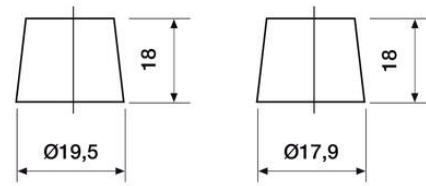

T1 Standard DIN Post