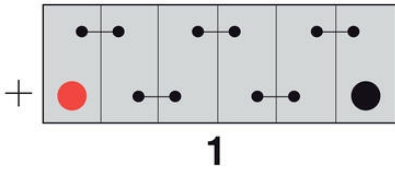

Utförande

| | |
|---------------------|----|
| Polställning | 1 |
| Poltyp | T1 |
| Klack | B5 |

Mått

| | |
|--------------|--------|
| Längd | 260 mm |
| Bredd | 174 mm |
| Höjd | 225 mm |

Vikt

18,5 kg

12 VOLT