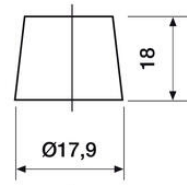

Utförande

Poltyp	T1
Klack	N

Mått

Längd	347 mm
Bredd	174 mm
Höjd	235 mm
Vikt	26 kg

12 VOLT

T1 Standard DIN Post

Positive Terminal

Negative Terminal