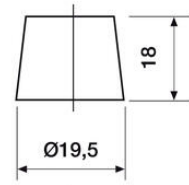

Utförande

Poltyp	T1
Klack	N

Mått

Längd	347 mm
Bredd	174 mm
Höjd	235 mm
Vikt	26 kg

12 VOLT

T1 Standard DIN Post

Positive Terminal

Negative Terminal