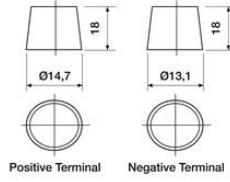

Utförande

Poltyp	T3
Klack	N
Handtag	Ja

Mått

Längd	197 mm
--------------	--------

Bredd	129 mm
Höjd	227 mm
Vikt	10,5 kg

T3 Small Japanese JIS Terminal

N