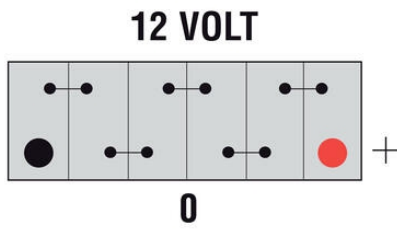

Bredd	129 mm
Höjd	227 mm
Vikt	10,5 kg