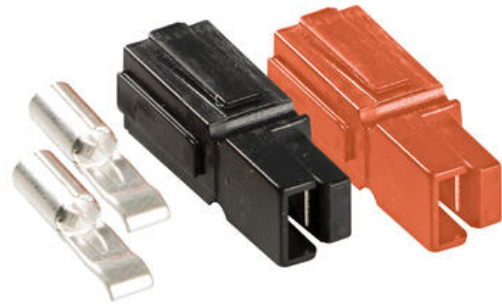

KONTAKTDON HÖGSTRÖM

Flera olika storlekar

SAP-30A

Truckkontakt 30A, 2,5-4 mm²

- Olika storlekar
- Fordon
- UPS/Telecom
- Rullstol

Produktbeskrivning

Kontaktdon anpassade för högström, i många olika storlekar och modeller.