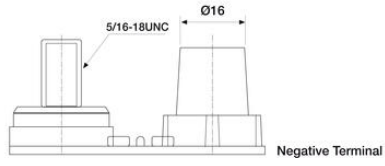

TM Marine Dual Terminals