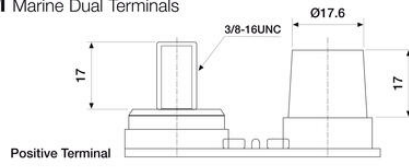

TM Marine Dual Terminals