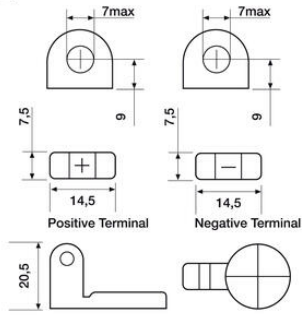

| | |
|-------------------------|-------|
| Celltyp | SMF |
| Spänning | 12 V |
| Kapacitet | 30 Ah |
| Kapacitet C20 | 30 Ah |
| Startström (CCA) | 330 A |

Utförande

| | |
|---------------|----|
| Poltyp | T4 |
| Klack | N |

Mått

| | |
|--------------|--------|
| Längd | 193 mm |
| Bredd | 125 mm |
| Höjd | 178 mm |
| Vikt | 7,8 kg |

12 VOLT

T4

N