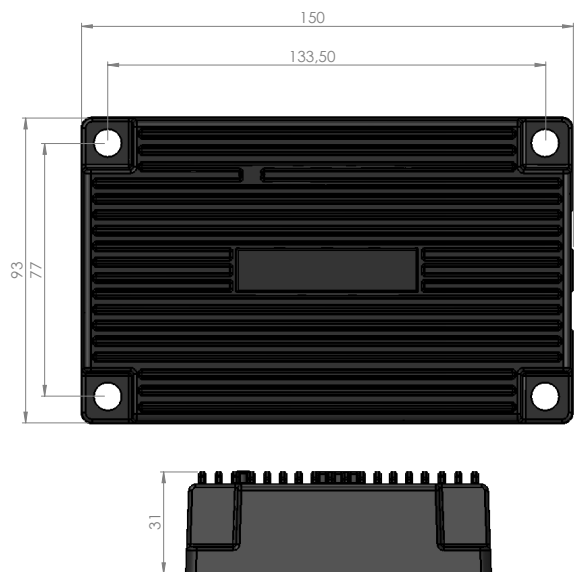

IP65 Klassade modeller