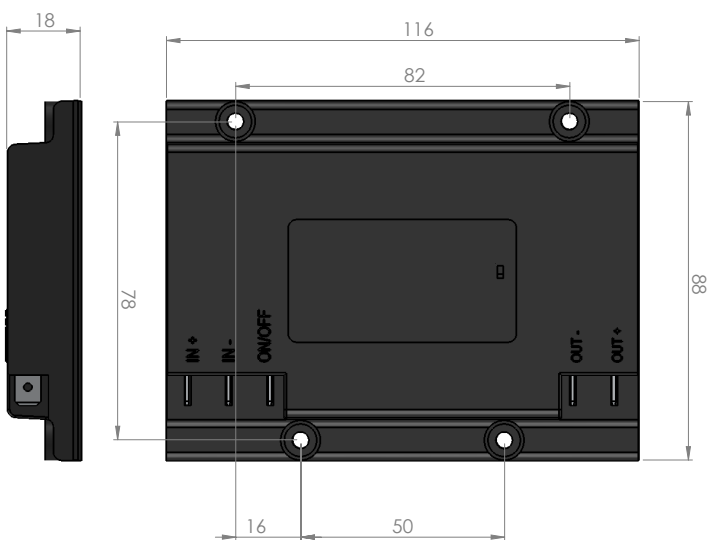

Elektroniken i DCDC:n övervakar den interna temperaturen samt indikerar kortslutning och felpolarisering, detta förhindrar att enheten skadas vid felanvändning.

Modellprogrammet av 100W och 200W tillverkas i en plastkapsling, IP21 med 6,3mm flatstift, vilken medför en extremt enkel installation.

## SPECIFIKATION OCH MODELLPROGRAM

MODELL	12-12	12-12	12-24	12-24	24-12	24-12	24-24	24-24	48-12	48-12	48-24	48-24	48-24	24-24	48-12
ARTIKELNUMMER	0060300	0060310	0060301	0060311	0060303	0060312	0060308	0060312	0060330	0060332	0060331	0060333	0060333	0060324	0060322
INSPÄNNING	9-18V	9-18V	9-18V	9-18V	18-36V	18-36V	18-36V	18-36V	33-65V	33-65V	33-65V	33-65V	33-65V	18-36V	33-65V
UTSPÄNNING	12V	12V	24V	24V	12V	12V	24V	24V	12V	12V	24V	24V	24V	24V	12V
EFFEKT	100W	200W	100W	200W	100W	200W	100W	200W	100W	200W	100W	200W	200W	400W	400W
KAPSLING	IP21	IP21	IP21	IP21	IP21	IP21	IP21	IP21	IP21	IP21	IP21	IP21	IP21	IP65	IP65
EFFEKTIVITET	>96%	>96%	>96%	>96%	>96%	>96%	>96%	>96%	>96%	>96%	>96%	>96%	>96%	>96%	>96%
ARBETSTEMPERATUR	-25-C- +50-C	-25-C- +50-C	-25-C- +50-C	-25-C- +50-C	-25-C- +50-C	-25-C- +50-C	-25-C- +50-C	-25-C- +50-C	-25-C- +50-C	-25-C- +50-C	-25-C- +50-C	-25-C- +50-C	-25-C- +50-C	-25-C- +50-C	-25-C- +50-C
ANSLUTNING	6,3mm Faston	6,3mm Faston	6,3mm Faston	6,3mm Faston	6,3mm Faston	6,3mm Faston	6,3mm Faston	6,3mm Faston	6,3mm Faston	6,3mm Faston	6,3mm Faston	6,3mm Faston	6,3mm Faston	Kablage	Kablage
VIKT	200g	215g	200g	215g	200g	215g	200g	215g	200g	215g	200g	215g	215g	600g	600g
MÅTT L x B x H	116 x 88 x 19mm	116 x 88 x 19mm	116 x 88 x 19mm	116 x 88 x 19mm	116 x 88 x 19mm	116 x 88 x 19mm	116 x 88 x 19mm	116 x 88 x 19mm	116 x 88 x 19mm	116 x 88 x 19mm	116 x 88 x 19mm	116 x 88 x 19mm	116 x 88 x 19mm	150 x 92 x 31mm	150 x 92 x 31mm
FJÄRRKONTROLLERAD ON/OFF	Ja	Ja	Ja	Ja	Ja	Ja	Ja	Ja	Ja	Ja	Ja	Ja	Ja	JA	JA